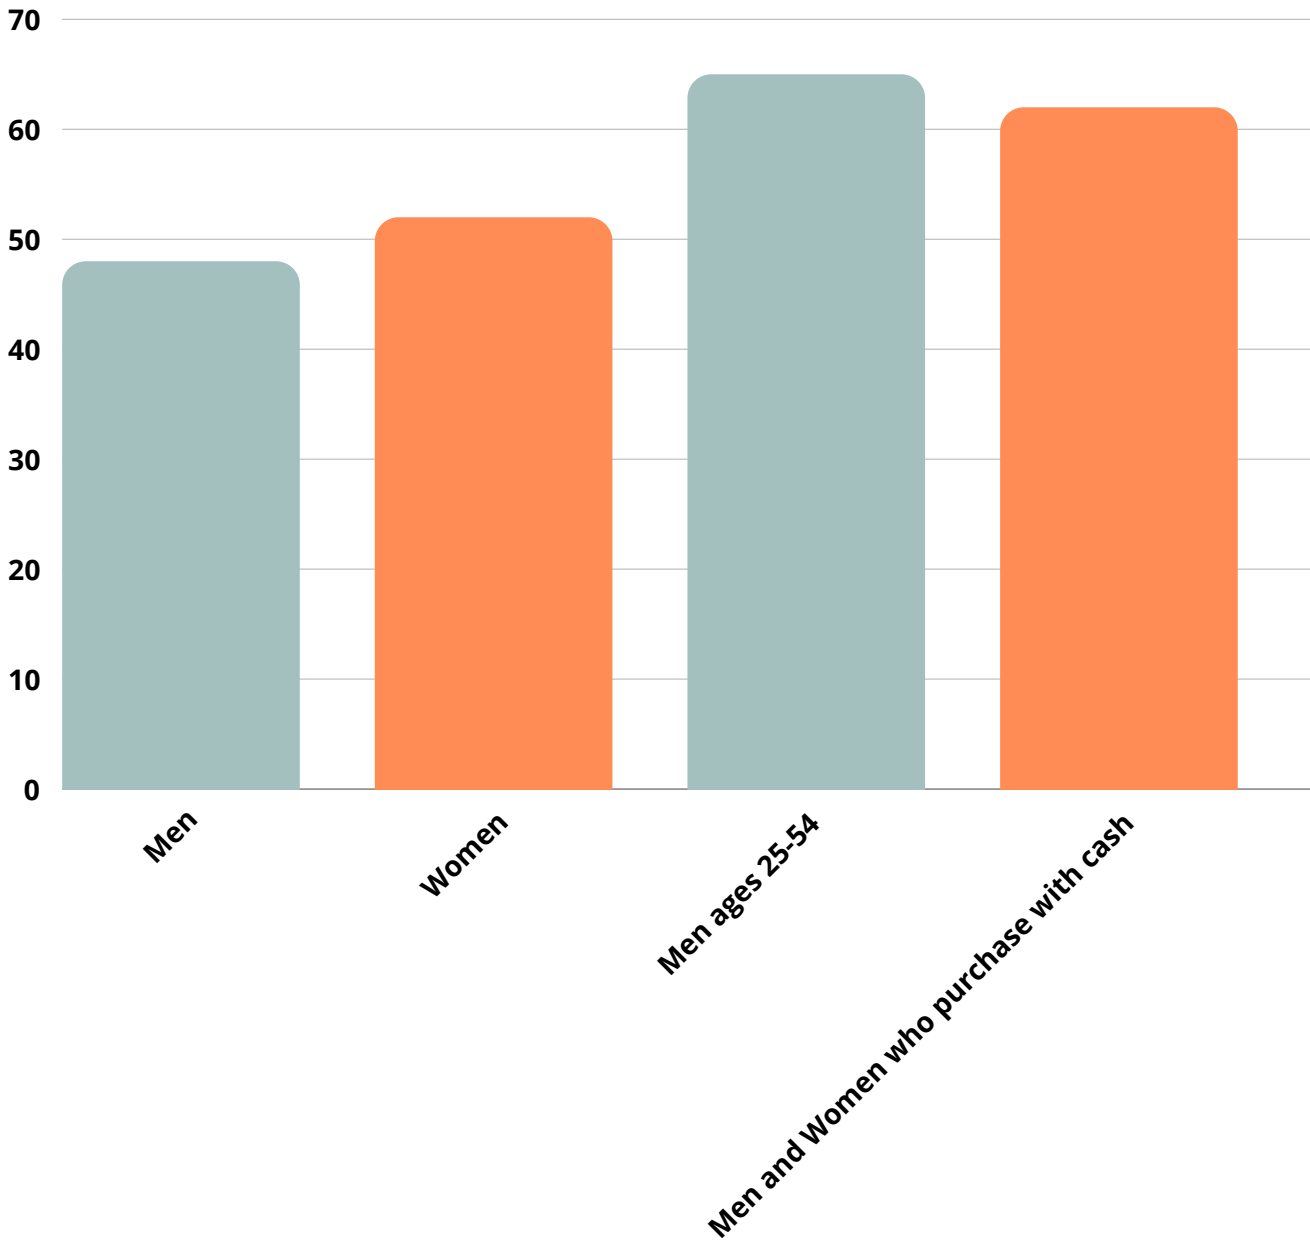

Percentages