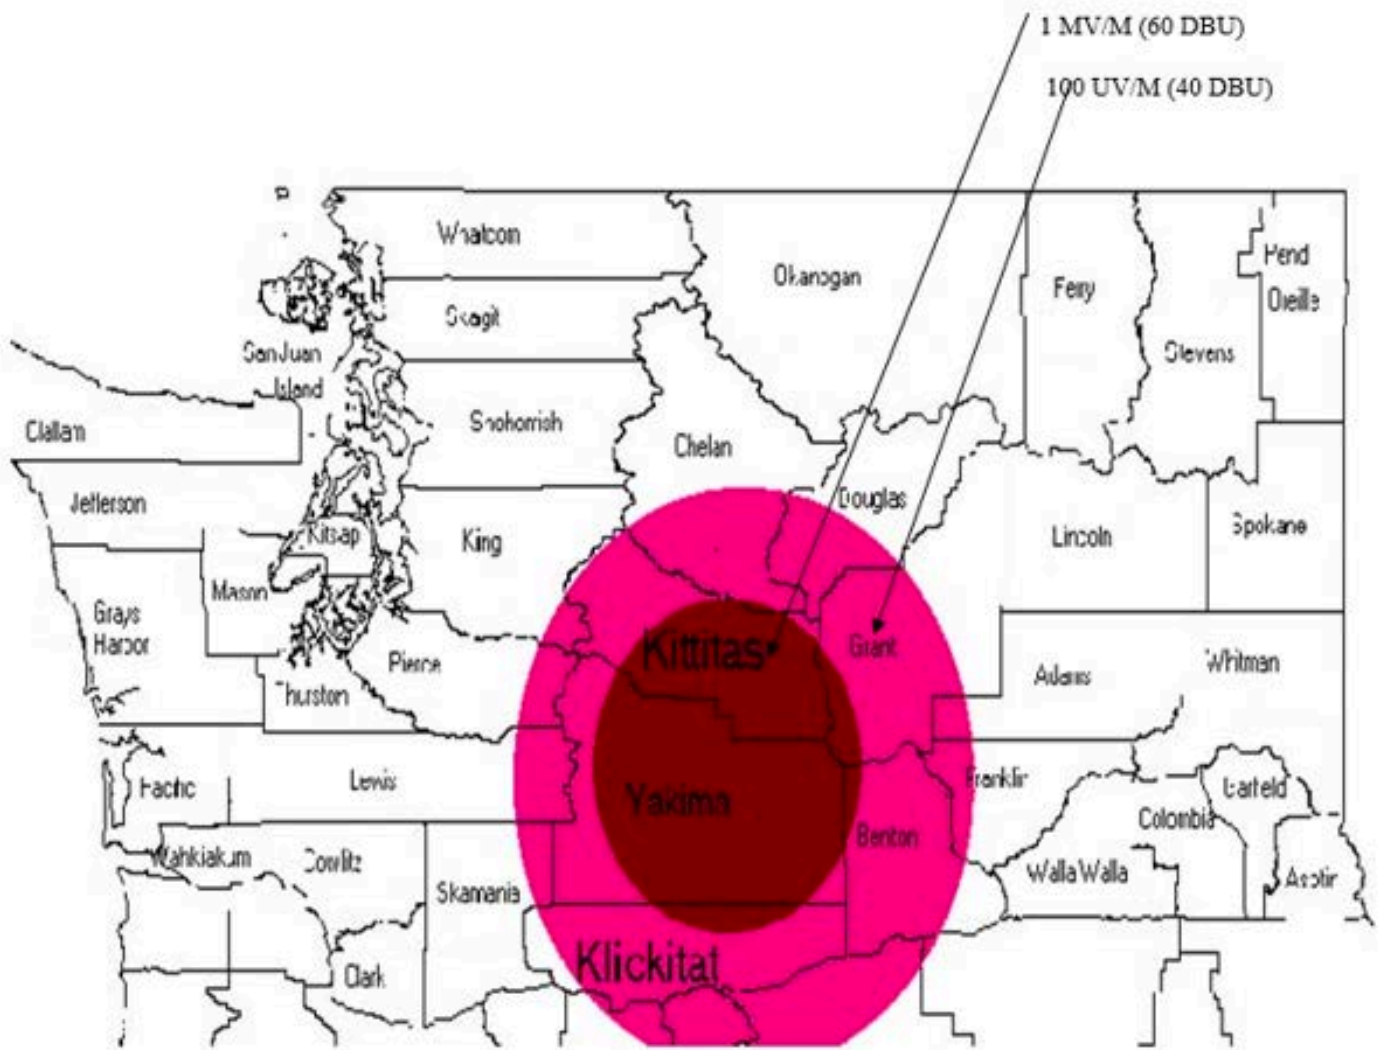

The current market share is 21.94% (Arbitron Data)
Live broadcast at: www.kdna.org

ÁREA DE COBERTURA DE KDNA

91.9 FM

Frequency **91.9** RF Channel **220** Facility ID **49729**

COVERAGE MAP SHOWING PREDICTED CONTOURS OF KDNA (FM) YAKIMA WA

Lista de ciudades circundantes:

- Benton City
- Goldendale
- Mabton
- Sunnyside
- White Swan
- Cle Elum
- Granger
- Naches
- Tieton
- Yakima
- Cowiche
- Grandview
- Prosser
- Toppenish
- Zillah
- Ellensburg
- Harrah
- Selah
- Wapato
- Outlook